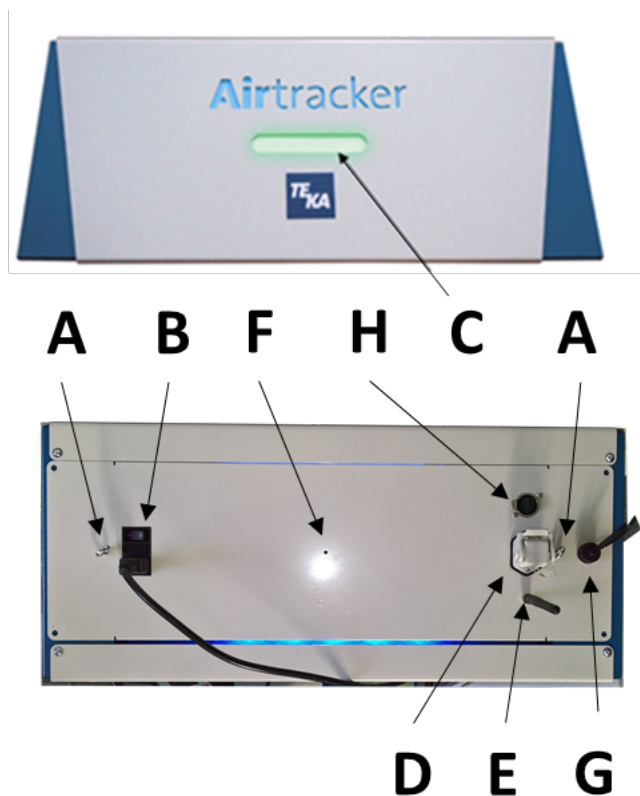

Die Luftreiniger

13 – Airtracker Übersicht

Schnelleinstieg – Übersicht Erklärung:

2 Ösen für Deckenmontage (links/rechts)
Kaltgeräteanschluss mit Kippschalter
LED-Leiste mit Ampelfunktion
Schaltkontakt für Relaisanschlüsse
WLAN-Antenne
Reset-Taste (eingesenkt)
Anschluss digitale Eingänge
Ethernetanschluss